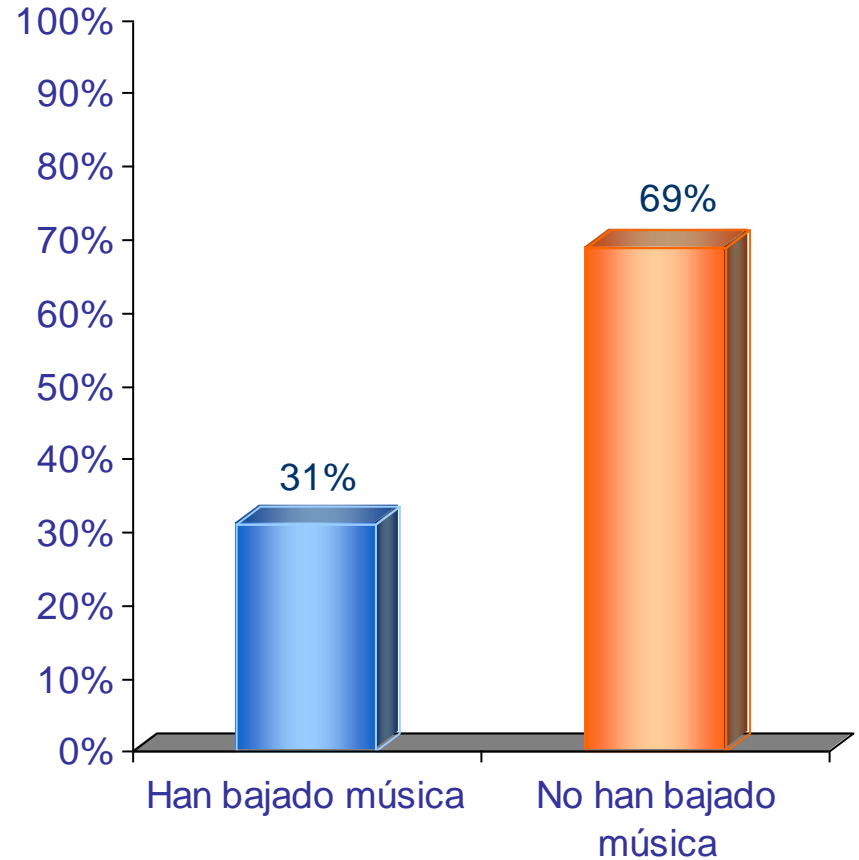

Descargas Ilegales de Música en Internet México

Metodología -Esquema de la Investigación-

Levantamiento:

- Entrevistas personales en AMCM, Guadalajara y Monterrey.

Muestra:

- 1882 entrevistas de las cuáles hubieron 510 entrevistas efectivas.
- Usuarios de Internet que se hayan bajado música en los últimos tres meses
- Hombres y Mujeres de 12 a 44 Años de edad.
- De los NSE ABC+, C, D+ y D/E.
- Residentes en el AMCM, Guadalajara y Monterrey.
- Usuarios de sitios ilegales P2P que bajen música y/o videos musicales.

Fecha de levantamiento:

- Del 18 al 29 de Agosto de 2006.

Error muestral:

- El error muestral es de +/- 5.6 puntos porcentuales con un intervalo de confianza del 95%.

TIPO DE CONEXIÓN A INTERNET

-TOTAL- (%)

**Total de Internautas México,
Guadalajara y Monterrey: 10.5
millones**

INCIDENCIA DE BAJAR MÚSICA EN LOS ÚLTIMOS TRES MESES (%)

Total de Internautas México, Guadalajara y Monterrey: 10.5 millones

INCIDENCIA DE BAJAR VIDEOS MUSICALES EN LOS ÚLTIMOS TRES MESES (%)