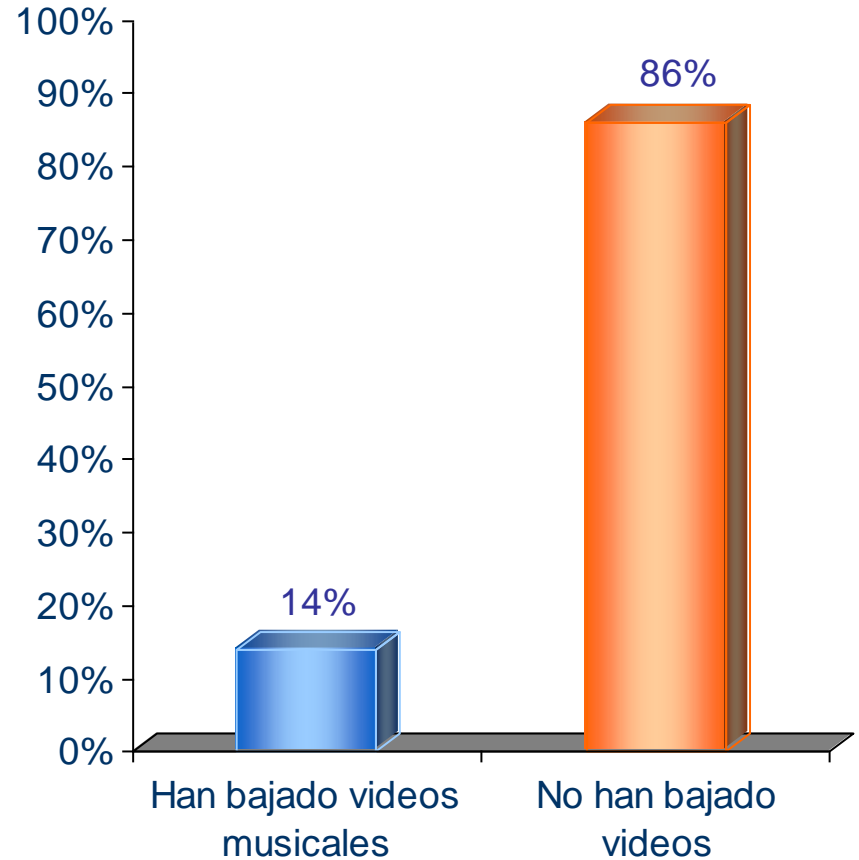

INCIDENCIA DE BAJAR VIDEOS MUSICALES EN LOS ÚLTIMOS TRES MESES (%)

Total de Internautas México, Guadalajara y Monterrey: 10.5 millones

DESCARGAS ILEGALES DE MUSICA EN INTERNET DE SITIOS P2P -CANCIONES-

Los datos se presentan en millones

	Población	Personas	Total de canciones anuales
	12 a 44 años	Bajan canciones	Media
México, Guadalajara y Monterrey	15.2	3.3	1,398
Proyección total país	45.9	4.4	1,767

En la proyección total país se incluyen los datos de México, Guadalajara y Monterrey