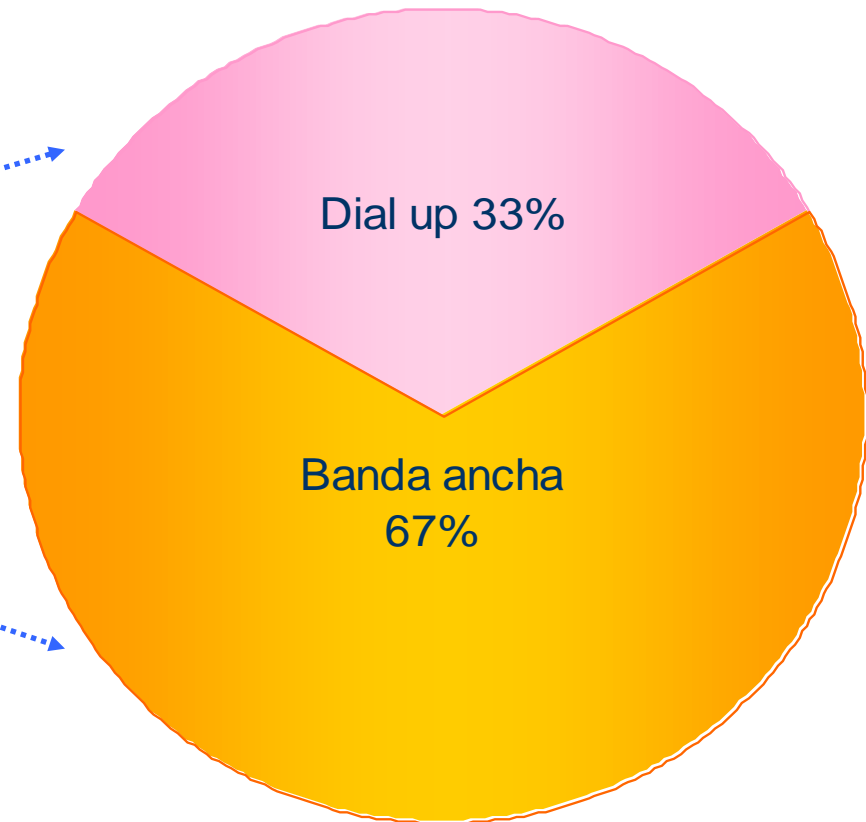

Descargas Ilegales de Música en Internet México

Metodología -Esquema de la Investigación-

Levantamiento:

- Entrevistas personales en AMCM, Guadalajara y Monterrey.

Muestra:

- 1882 entrevistas de las cuáles hubieron 510 entrevistas efectivas.
- Usuarios de Internet que se hayan bajado música en los últimos tres meses
- Hombres y Mujeres de 12 a 44 Años de edad.
- De los NSE ABC+, C, D+ y D/E.
- Residentes en el AMCM, Guadalajara y Monterrey.
- Usuarios de sitios ilegales P2P que bajen música y/o videos musicales.

Fecha de levantamiento:

- Del 18 al 29 de Agosto de 2006.

Error muestral:

- El error muestral es de +/- 5.6 puntos porcentuales con un intervalo de confianza del 95%.

TIPO DE CONEXIÓN A INTERNET

-TOTAL- (%)

**Total de Internautas México,
Guadalajara y Monterrey: 10.5
millones**

INCIDENCIA DE BAJAR MÚSICA EN LOS ÚLTIMOS TRES MESES (%)

Total de Internautas México, Guadalajara y Monterrey: 10.5 millones

INCIDENCIA DE BAJAR VIDEOS MUSICALES EN LOS ÚLTIMOS TRES MESES (%)

Total de Internautas México, Guadalajara y Monterrey: 10.5 millones

DESCARGAS ILEGALES DE MUSICA EN INTERNET DE SITIOS P2P -CANCIONES-

Los datos se presentan en millones

	Población	Personas	Total de canciones anuales
	12 a 44 años	Bajan canciones	Media
México, Guadalajara y Monterrey	15.2	3.3	1,398
Proyección total país	45.9	4.4	1,767